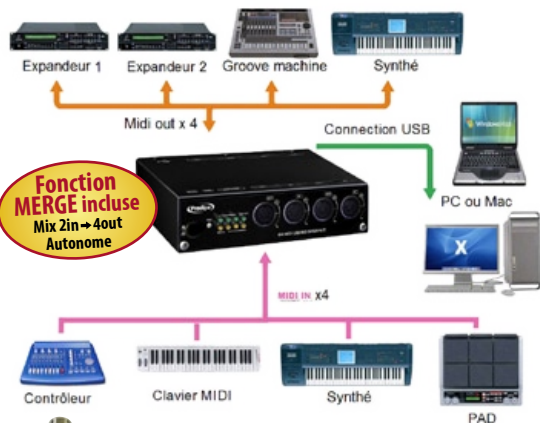

Prodipe frappe un grand coup :
une interface MIDI 4i/4o avec
une fonction MERGE 2in→4out
pour un prix encore jamais vu !

SEULEMENT
59€ TTC
 (+ 0,10€ éco-taxe)

Interface Prodipe MIDI USB 4i/4o + MERGE 2in→4out

La nouvelle interface MIDI 4i/4o Prodipe offre une solution simple, efficace et abordable pour relier et synchroniser claviers, synthétiseurs, expandeurs et toutes surfaces de contrôle MIDI à un PC ou un Mac.

Grâce à sa fonction MIDI Thru, l'interface Prodipe 4i/4o permet aussi de relier et de contrôler plusieurs instruments MIDI et, avec sa nouvelle fonction merge 2 in vers 4 out, vous pouvez mélanger des données provenant de plusieurs interfaces.

Elle peut également être utilisée en mode autonome sans que le boîtier soit connecté à un ordinateur.

Caractéristiques techniques :

- 4 entrées 4 sorties MIDI (64 canaux MIDI)
- Synchronisation MIDI de précision
- Fonction MERGE 2 entrées vers 4 sorties incluse
- Connexion USB haute vitesse compatible MAC et PC
- Alimentation par la connexion USB (ne nécessite pas d'alimentation externe)
- Taille compacte
- Fonctionne sous Windows XP, Vista et Mac OSX ou supérieur.
- Pas de pilote à installer sous Windows XP, Vista et Mac OSX.